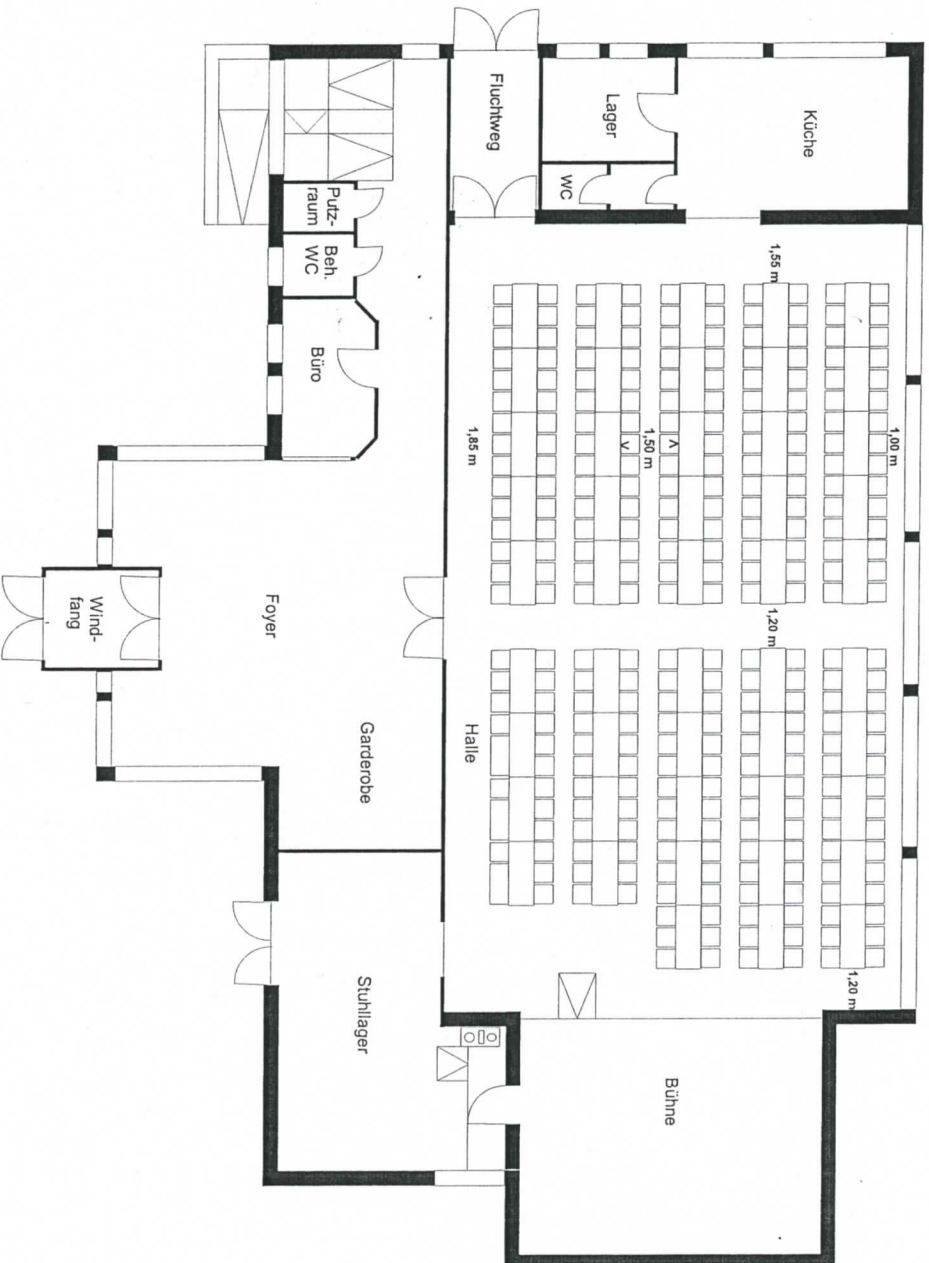

Plätze 285
Tischbestuhlung

Maße sind verbindlich einzuhalten.
Maße sind immer als Abstand zum
Tisch erfasst.

Genehmigt gem. § 44 Abs. 5
Versammlungsgesetzverordnung (VStättVO)
Landratsamt Lörrach - Fachbereich Baurecht

Gemeinde Aitern
Schulweg 6, 79677 Aitern

Projekt: Belchenhalle Aitern	
Planinhalt: Tischbestuhlung nach der VStättVO	
Maßstab: 1:200	DIN A4
Datum: 10.10.2008	

GVV Schönau - Bauamt -
Gentnerstraße 1
79677 Schönau im Schwarzwald