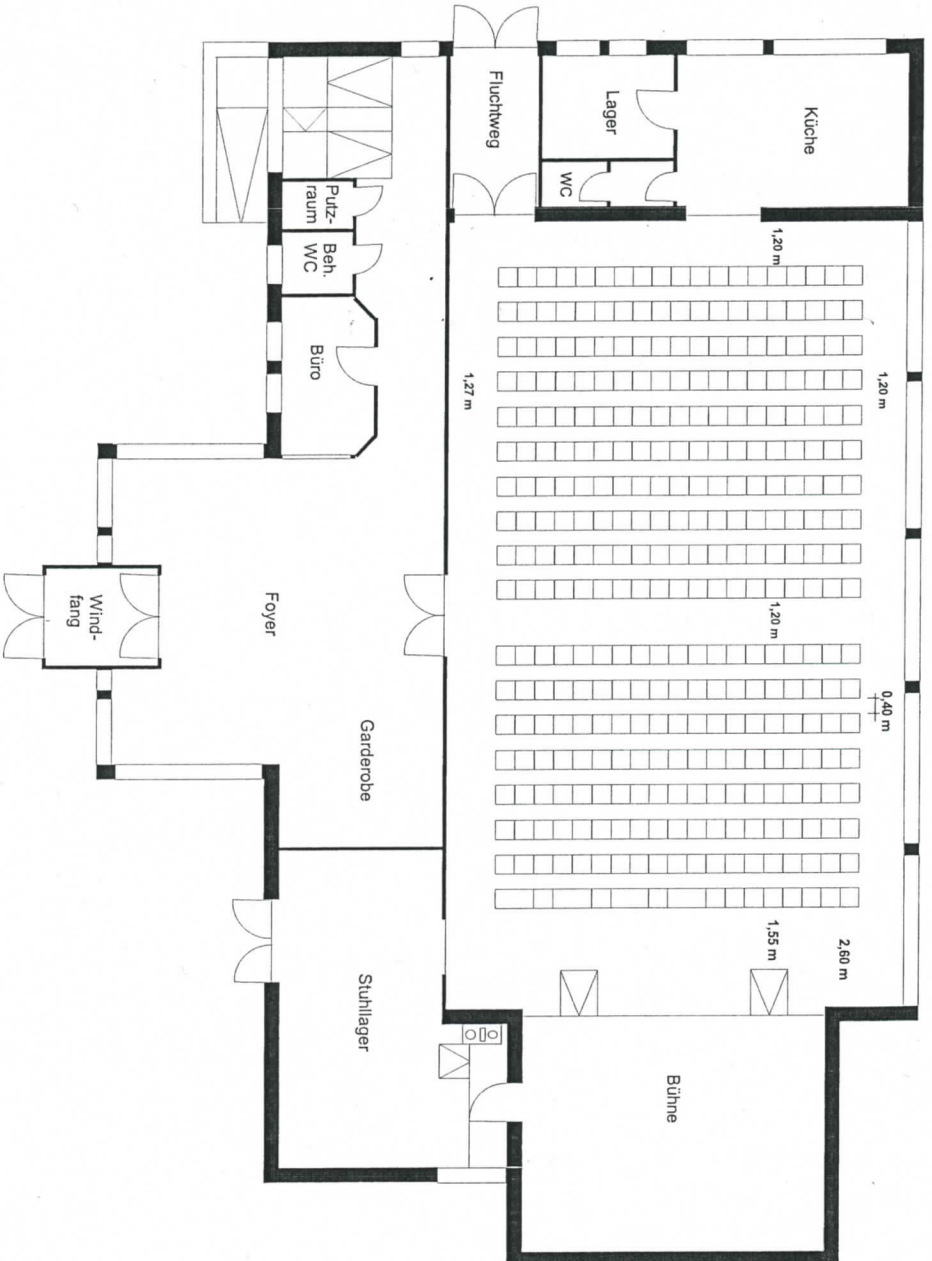

Plätze 338
Kinobestuhlung

Maße sind verbindlich einzuhalten.
Maße sind immer als Abstand zum
Stuhl erfasst.

Genehmigt gem. § 44 Abs. 5
Versammlungsgstättenverordnung (VStättVO)
Landratsamt Lörrach - Fachbereich Baurecht

Gemeinde Aitern
Schulweg 6, 79677 Aitern

Projekt: Belchenhalle Aitern

Planinhalt: Kinobestuhlung nach der VStättVO

Maßstab: 1:200 DIN A4

Datum: 10.10.2008
GVV Schönau - Bauamt -
Gentnerstraße 1
79677 Schönau im Schwarzwald